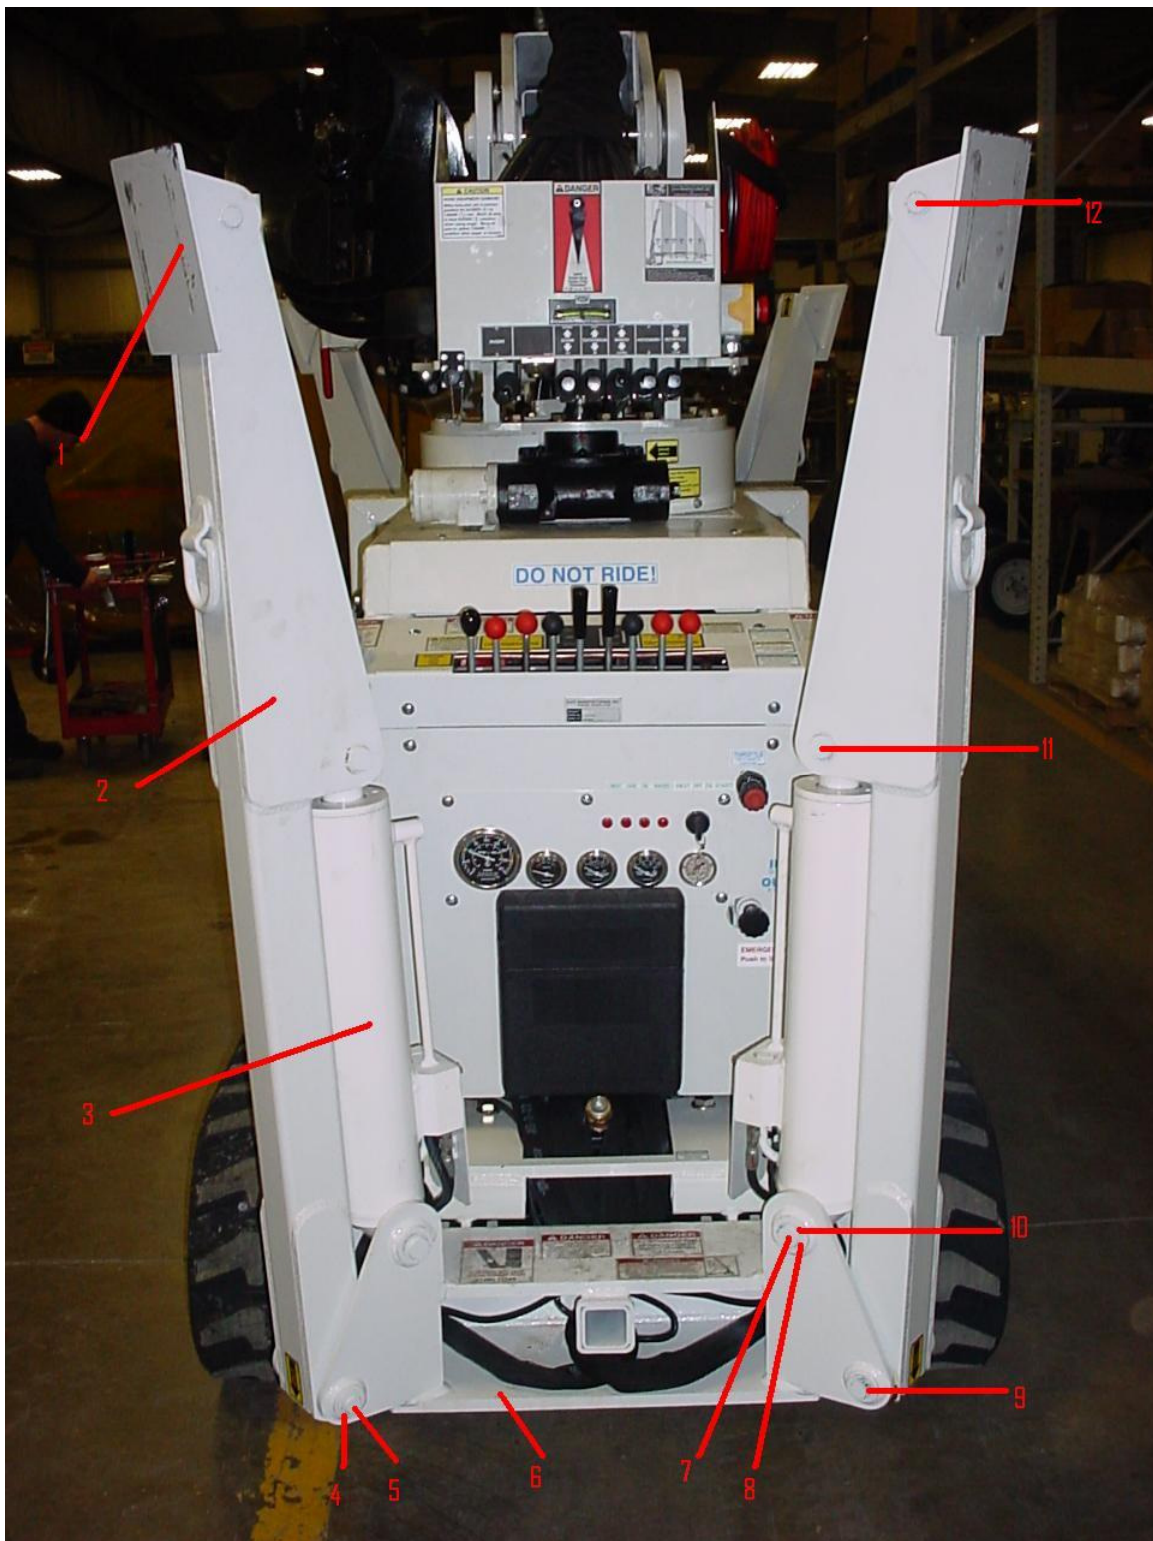

# 3500 / 3800 / 4100 Outrigger Parts Manual

#	Part #	Description	Qty
1	082807-1505	Hyd Outrigger Swivel Foot	4
2	062906-0927	3500/3800/4100OutriggerArm	4
3	081105-1607	Hyd Outrigger Cyl	4
4	060605-0837	1.25 OD x 1.00 ID x 1 Bushing	8
5	042006-1510	7.25 x 1.00 Pin w/snap ring grooves	4
6	020808-0833	Hyd Outrigger Main Body (F or B)	2
7	120505-1208	7.25 x 1.25 Pin w/snap ring grooves	4
8	032305-0354	Retaining Snap Ring – Ext 1.25”	16
9	032305-0333	Retaining Snap Ring – Ext 1.00”	16
10	050306-0140	1.50 OD x 1.25 ID x 1 Bushing	8
11	120505-1221	4.00 x 1.25 Pin w/snap ring grooves	4
12	120505-1217	5.75 x 1.00 Pin w/snap ring grooves	4